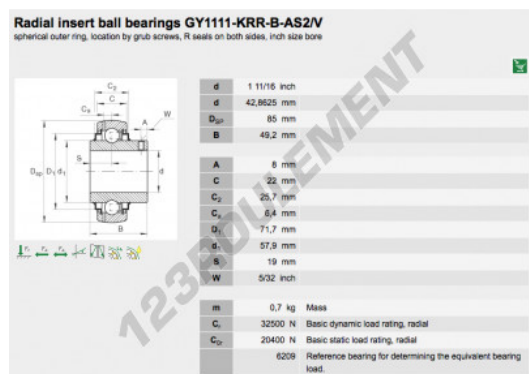

## CARACTÉRISTIQUES PRODUIT

Marque	INA
N° Ean13	3663952333502
Diam. intérieur	42.8625 mm
Diam. extérieur	85 mm
Épaisseur	49.2 mm
Conditionnement	1

[contact@123roulement.com](mailto:contact@123roulement.com)