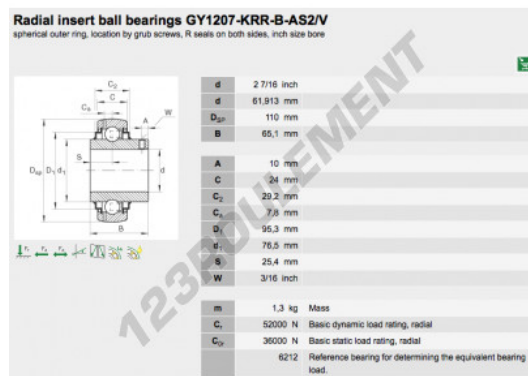

## CARACTÉRISTIQUES PRODUIT

Marque	INA
N° Ean13	3663952333557
Diam. intérieur	61.913 mm
Diam. extérieur	110 mm
Épaisseur	65.1 mm
Conditionnement	1

[contact@123roulement.com](mailto:contact@123roulement.com)