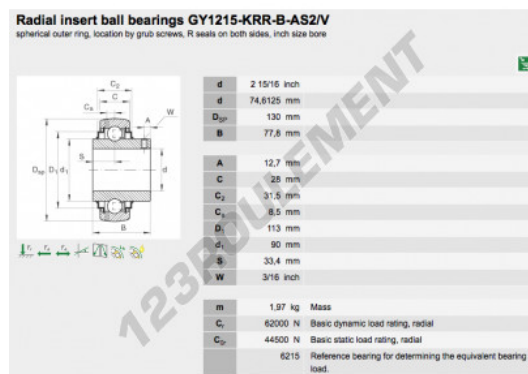

Accessoire de palier GY1215-KRR-B-AS2-V-INA - GY1215-KRR-B-AS2-V-INA

<https://www.123roulement.com/roulement-palier/paliers/accessoires/gy1215-krr-b-as2-v-ina>

CARACTÉRISTIQUES PRODUIT

Marque	INA
N° Ean13	3663952333564
Diam. intérieur	74.6125 mm
Diam. extérieur	130 mm
Épaisseur	77.8 mm
Conditionnement	1