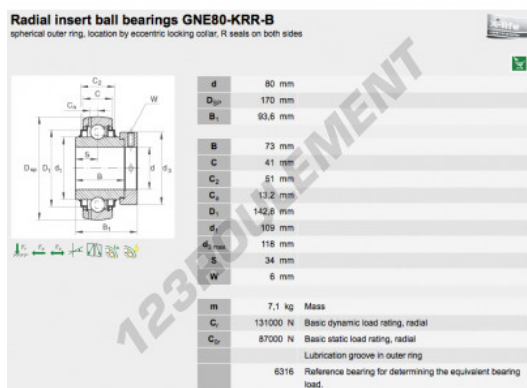

Accessoire de palier GNE80-KRR-B-INA - GNE80-KRR-B-INA

<https://www.123roulement.com/roulement-palier/paliers/accessoires/gne80-krr-b-ina>

CARACTÉRISTIQUES PRODUIT

Marque	INA
N° Ean13	3663952334301
Diam. intérieur	80 mm
Diam. extérieur	170 mm
Epaisseur	93.6 mm
Conditionnement	1