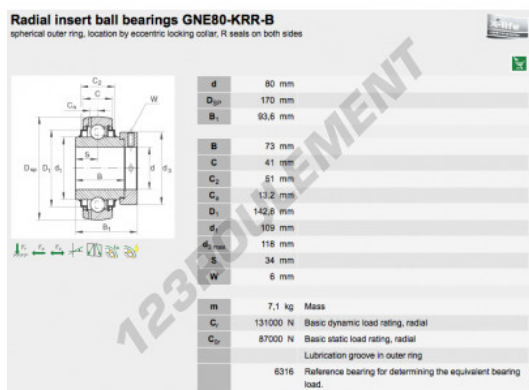

Accessoire de palier GNE80-KRR-B-INA - GNE80-KRR-B-INA

<https://www.123roulement.com/roulement-palier/paliers/accessoires/gne80-krr-b-ina>

CARACTÉRISTIQUES PRODUIT

Marque	INA
N° Ean13	3663952334301
Diam. intérieur	80 mm
Diam. extérieur	170 mm
Epaisseur	93.6 mm
Conditionnement	1