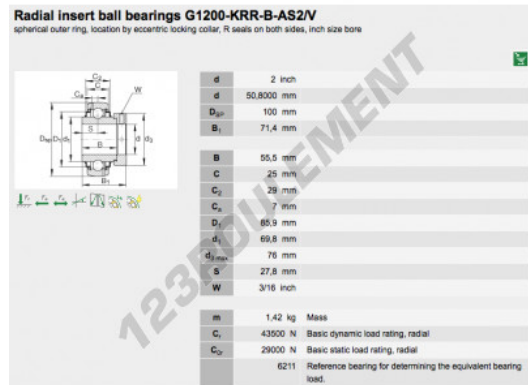

## Accessoire de palier G1200-KRR-B-AS2-V-INA - G1200-KRR-B-AS2-V-INA

<https://www.123roulement.com/roulement-palier/paliers/accessoires/g1200-krr-b-as2-v-ina>

### CARACTÉRISTIQUES PRODUIT

Marque	INA
N° Ean13	4047643115612
Diam. intérieur	50.8 mm
Diam. intérieur	2" inch
Diam. extérieur	100 mm
Diam. extérieur	3.937" inch
Epaisseur	71.4 mm
Epaisseur	2.811" inch
Poids	1420 g
Conditionnement	1