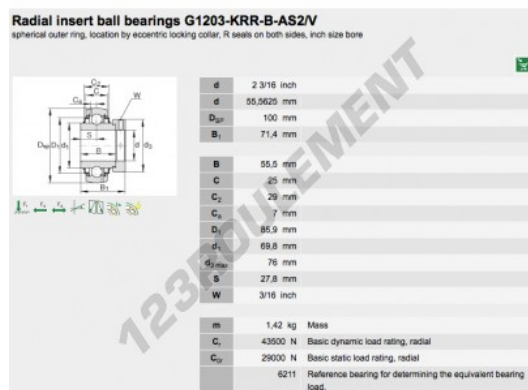

## Accessoire de palier G1203-KRR-B-AS2-V-INA - G1203-KRR-B-AS2-V-INA

<https://www.123roulement.com/roulement-palier/paliers/accessoires/g1203-krr-b-as2-v-ina>

### CARACTÉRISTIQUES PRODUIT

Marque	INA
N° Ean13	3663952334547
Diam. intérieur	55.5625 mm
Diam. intérieur	2 3/16" inch
Diam. extérieur	100 mm
Diam. extérieur	3.937" inch
Epaisseur	71.4 mm
Epaisseur	2.811" inch
Poids	1420 g
Conditionnement	1