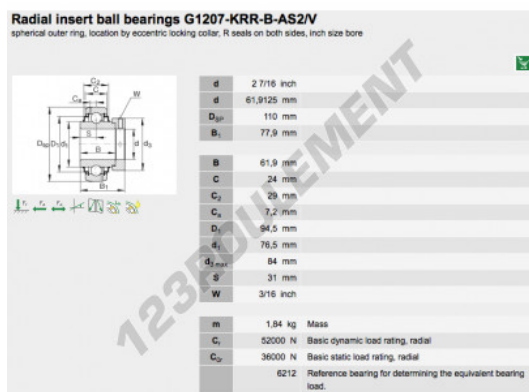

## Accessoire de palier G1207-KRR-B-AS2-V-INA - G1207-KRR-B-AS2-V-INA

<https://www.123roulement.com/roulement-palier/paliers/accessoires/g1207-krr-b-as2-v-ina>

### CARACTÉRISTIQUES PRODUIT

Marque	INA
N° Ean13	3663952334554
Diam. intérieur	61.9125 mm
Diam. extérieur	110 mm
Epaisseur	77.9 mm
Conditionnement	1

[contact@123roulement.com](mailto:contact@123roulement.com)