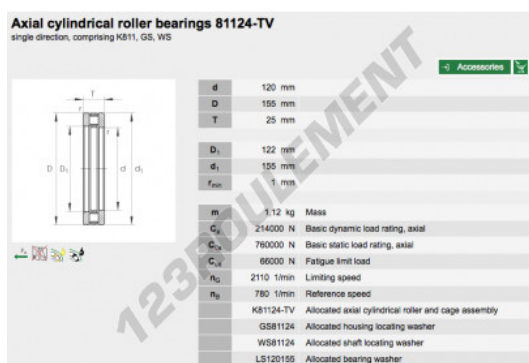

Butée à rouleaux 81124-TV-INA - 81124-TV-INA

<https://www.123roulement.com/roulement-palier/roulement-rouleaux/butee-rouleaux/81124-tv-ina>

CARACTÉRISTIQUES PRODUIT

Marque	INA
N° Ean13	3663952341248
Diam. intérieur	120 mm
Diam. extérieur	155 mm
Épaisseur	25 mm
Conditionnement	1