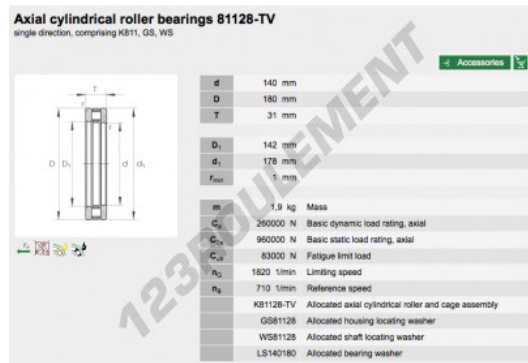

## Butée à rouleaux 81128-TV-INA - 81128-TV-INA

<https://www.123roulement.com/roulement-palier/roulement-rouleaux/butee-rouleaux/81128-tv-ina>

### CARACTÉRISTIQUES PRODUIT

Marque	INA
N° Ean13	3663952341262
Diam. intérieur	140 mm
Diam. extérieur	180 mm
Épaisseur	31 mm
Poids	1900 g
Conditionnement	1

[contact@123roulement.com](mailto:contact@123roulement.com)