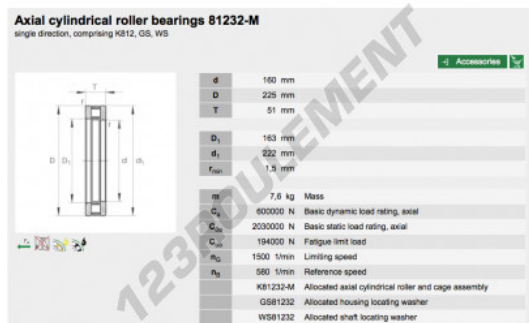

Butée à rouleaux 81236-M-INA - 81236-M-INA

<https://www.123roulement.com/roulement-palier/roulement-rouleaux/butee-rouleaux/81236-m-ina>

CARACTÉRISTIQUES PRODUIT

Marque	INA
N° Ean13	3663952341606
Diam. intérieur	180 mm
Diam. extérieur	250 mm
Épaisseur	56 mm
Conditionnement	1