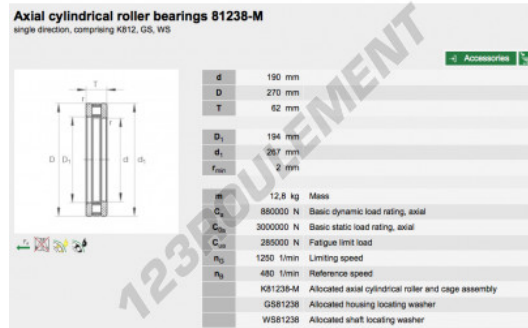

## Butée à rouleaux 81252-M-INA - 81252-M-INA

<https://www.123roulement.com/roulement-palier/roulement-rouleaux/butee-rouleaux/81252-m-ina>

### CARACTÉRISTIQUES PRODUIT

Marque	INA
N° Ean13	3663952341651
Diam. intérieur	260 mm
Diam. extérieur	360 mm
Épaisseur	79 mm
Poids	24000 g
Conditionnement	1

[contact@123roulement.com](mailto:contact@123roulement.com)