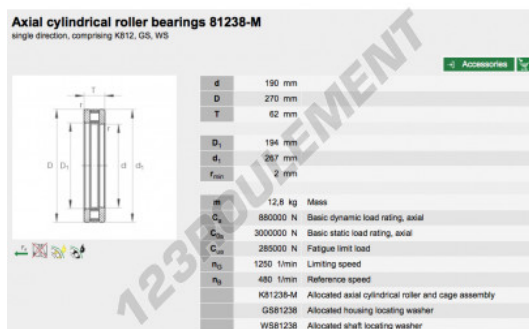

Butée à rouleaux 81260-M-INA - 81260-M-INA

<https://www.123roulement.com/roulement-palier/roulement-rouleaux/butee-rouleaux/81260-m-ina>

CARACTÉRISTIQUES PRODUIT

| | |
|-----------------|---------------|
| Marque | INA |
| N° Ean13 | 3663952341675 |
| Diam. intérieur | 300 mm |
| Diam. extérieur | 420 mm |
| Épaisseur | 95 mm |
| Conditionnement | 1 |