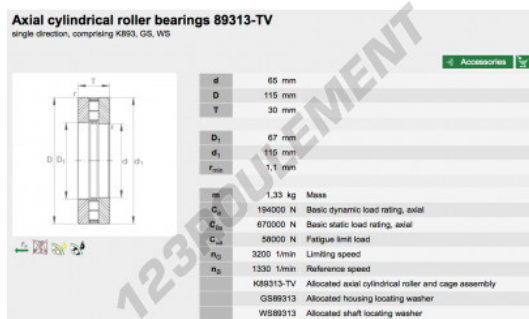

Butée à rouleaux 89313-TV-INA - 89313-TV-INA

<https://www.123roulement.com/roulement-palier/roulement-rouleaux/butee-rouleaux/89313-tv-ina>

CARACTÉRISTIQUES PRODUIT

Marque	INA
N° Ean13	3663952341880
Diam. intérieur	65 mm
Diam. intérieur	2.559" inch
Diam. extérieur	115 mm
Diam. extérieur	4.528" inch
Epaisseur	30 mm
Epaisseur	1.181" inch
Poids	1330 g
Conditionnement	1