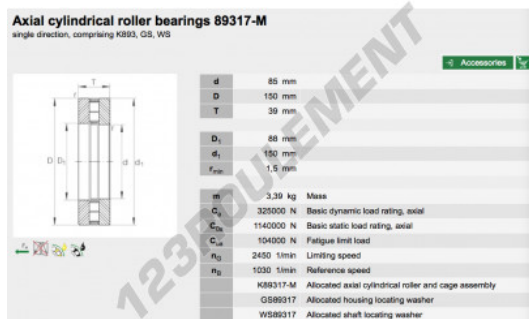

Butée à rouleaux 89317-M-INA - 89317-M-INA

<https://www.123roulement.com/roulement-palier/roulement-rouleaux/butee-rouleaux/89317-m-ina>

CARACTÉRISTIQUES PRODUIT

Marque	INA
N° Ean13	3663952341927
Diam. intérieur	85 mm
Diam. intérieur	3.346" inch
Diam. extérieur	150 mm
Diam. extérieur	5.906" inch
Epaisseur	39 mm
Epaisseur	1.535" inch
Conditionnement	1
Norme	Sans norme