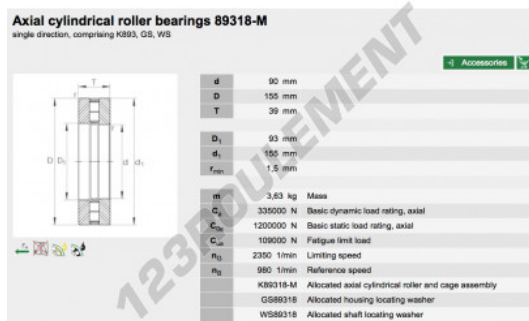

## Butée à rouleaux 89318-M-INA - 89318-M-INA

<https://www.123roulement.com/roulement-palier/roulement-rouleaux/butee-rouleaux/89318-m-ina>

### CARACTÉRISTIQUES PRODUIT

Marque	INA
N° Ean13	3663952341934
Diam. intérieur	90 mm
Diam. extérieur	155 mm
Épaisseur	39 mm
Conditionnement	1

[contact@123roulement.com](mailto:contact@123roulement.com)

03 59 36 04 90