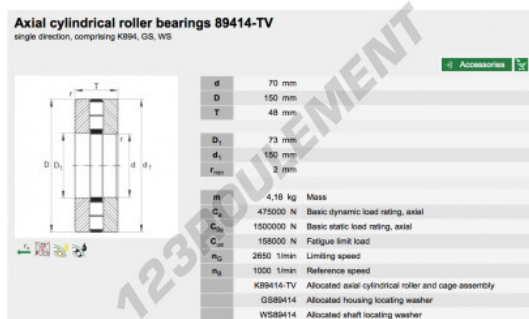

## Butée à rouleaux 89414-TV-INA - 89414-TV-INA

<https://www.123roulement.com/roulement-palier/roulement-rouleaux/butee-rouleaux/89414-tv-ina>

### CARACTÉRISTIQUES PRODUIT

Marque	INA
N° Ean13	3663952342016
Diam. intérieur	70 mm
Diam. extérieur	150 mm
Épaisseur	48 mm
Conditionnement	1

[contact@123roulement.com](mailto:contact@123roulement.com)

03 59 36 04 90