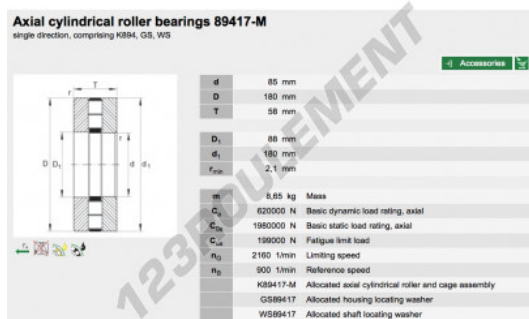

Butée à rouleaux 89417-M-INA - 89417-M-INA

<https://www.123roulement.com/roulement-palier/roulement-rouleaux/butee-rouleaux/89417-m-ina>

CARACTÉRISTIQUES PRODUIT

Marque	INA
N° Ean13	3663952342047
Diam. intérieur	85 mm
Diam. intérieur	3.346" inch
Diam. extérieur	180 mm
Diam. extérieur	7.087" inch
Epaisseur	58 mm
Epaisseur	2.283" inch
Conditionnement	1