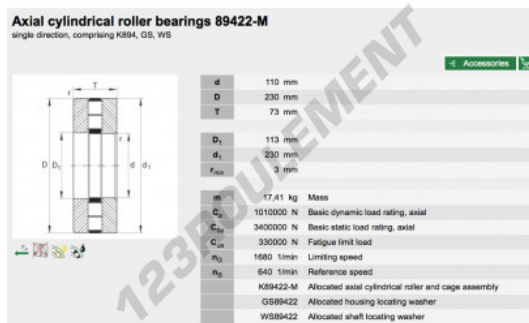

## Butée à rouleaux 89422-M-INA - 89422-M-INA

<https://www.123roulement.com/roulement-palier/roulement-rouleaux/butee-rouleaux/89422-m-ina>

### CARACTÉRISTIQUES PRODUIT

Marque	INA
N° Ean13	3663952342078
Diam. intérieur	110 mm
Diam. extérieur	230 mm
Épaisseur	73 mm
Conditionnement	1

[contact@123roulement.com](mailto:contact@123roulement.com)