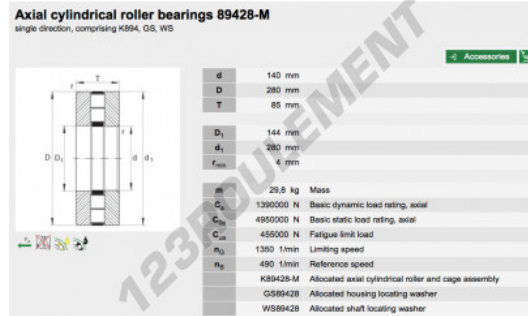

Butée à rouleaux 89428-M-INA - 89428-M-INA

<https://www.123roulement.com/roulement-palier/roulement-rouleaux/butee-rouleaux/89428-m-ina>

CARACTÉRISTIQUES PRODUIT

Marque	INA
N° Ean13	3663952342108
Diam. intérieur	140 mm
Diam. extérieur	280 mm
Épaisseur	85 mm
Conditionnement	1