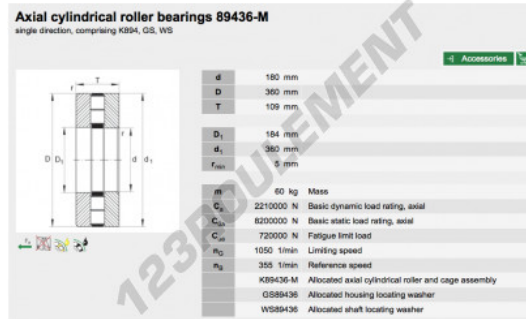

Butée à rouleaux 89436-M-INA - 89436-M-INA

<https://www.123roulement.com/roulement-palier/roulement-rouleaux/butee-rouleaux/89436-m-ina>

CARACTÉRISTIQUES PRODUIT

Marque	INA
N° Ean13	3663952342146
Diam. intérieur	180 mm
Diam. extérieur	360 mm
Épaisseur	109 mm
Poids	60000 g
Conditionnement	1