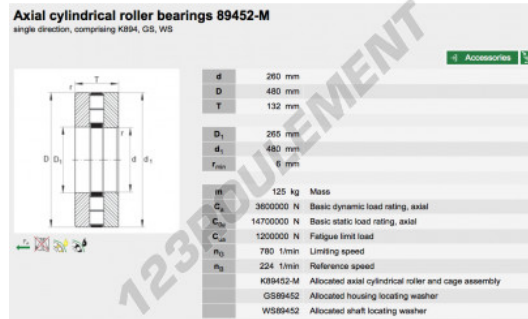

Butée à rouleaux 89452-M-INA - 89452-M-INA

<https://www.123roulement.com/roulement-palier/roulement-rouleaux/butee-rouleaux/89452-m-ina>

CARACTÉRISTIQUES PRODUIT

Marque	INA
N° Ean13	3663952342207
Diam. intérieur	260 mm
Diam. extérieur	480 mm
Épaisseur	132 mm
Conditionnement	1