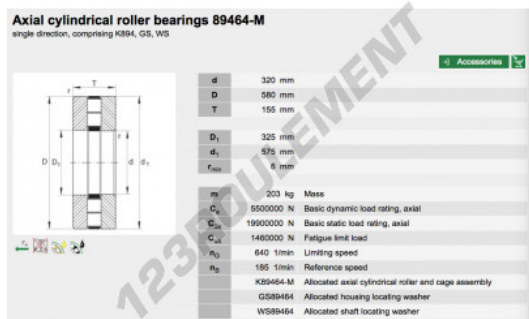

## Butée à rouleaux 89464-M-INA - 89464-M-INA

<https://www.123roulement.com/roulement-palier/roulement-rouleaux/butee-rouleaux/89464-m-ina>

### CARACTÉRISTIQUES PRODUIT

Marque	INA
N° Ean13	3663952342238
Diam. intérieur	320 mm
Diam. intérieur	12.598" inch
Diam. extérieur	580 mm
Diam. extérieur	22.835" inch
Epaisseur	155 mm
Epaisseur	6.102" inch
Conditionnement	1