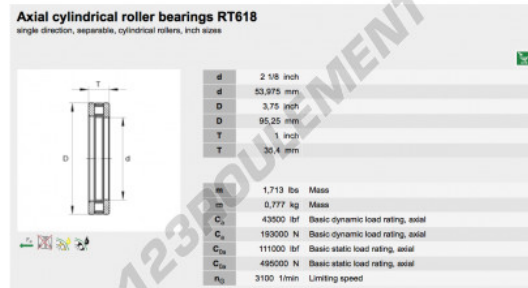

Butée à rouleaux RT618-INA - RT618-INA

<https://www.123roulement.com/roulement-palier/roulement-rouleaux/butee-rouleaux/rt618-ina>

CARACTÉRISTIQUES PRODUIT

Marque	INA
N° Ean13	3663952342559
Diam. intérieur	53.975 mm
Diam. extérieur	95.25 mm
Epaisseur	35.4 mm
Conditionnement	1