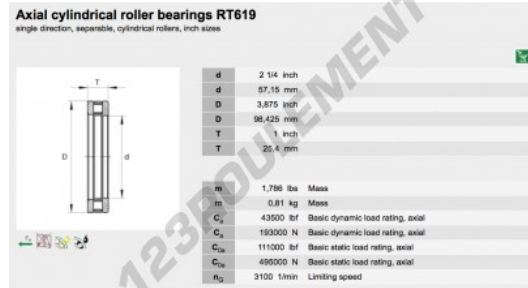

Butée à rouleaux RT619-INA - RT619-INA

<https://www.123roulement.com/roulement-palier/roulement-rouleaux/butee-rouleaux/rt619-ina>

CARACTÉRISTIQUES PRODUIT

Marque	INA
N° Ean13	3663952342566
Diam. intérieur	57.15 mm
Diam. extérieur	98.43 mm
Epaisseur	25.4 mm
Conditionnement	1