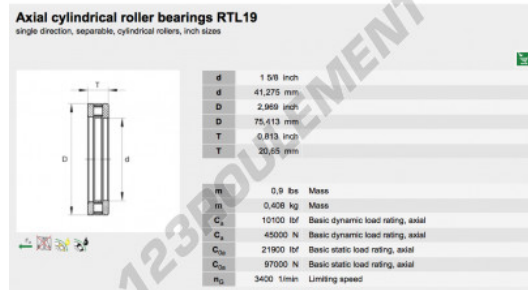

Butée à rouleaux RTL19-INA - RTL19-INA

<https://www.123roulement.com/roulement-palier/roulement-rouleaux/butee-rouleaux/rtl19-ina>

CARACTÉRISTIQUES PRODUIT

Marque	INA
N° Ean13	3663952342863
Diam. intérieur	41.275 mm
Diam. extérieur	75.413 mm
Épaisseur	20.65 mm
Conditionnement	1