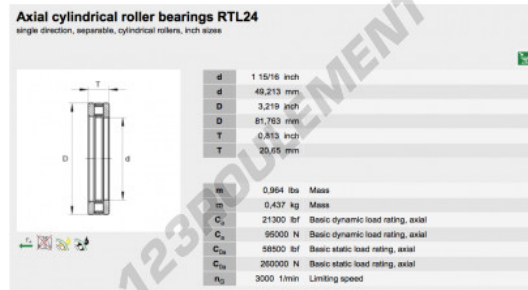

Butée à rouleaux RTL24-INA - RTL24-INA

<https://www.123roulement.com/roulement-palier/roulement-rouleaux/butee-rouleaux/rtl24-ina>

CARACTÉRISTIQUES PRODUIT

Marque	INA
N° Ean13	3663952342917
Diam. intérieur	49.213 mm
Diam. extérieur	81.763 mm
Épaisseur	20.65 mm
Conditionnement	1