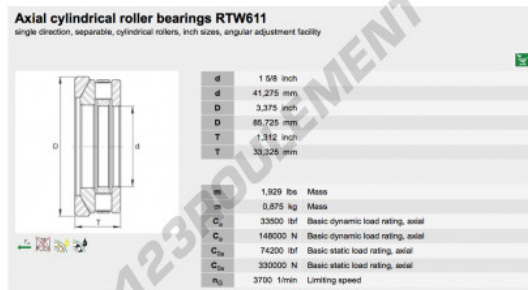

Butée à rouleaux RTW611-INA - RTW611-INA

<https://www.123roulement.com/roulement-palier/roulement-rouleaux/butee-rouleaux/rtw611-ina>

CARACTÉRISTIQUES PRODUIT

Marque	INA
N° Ean13	3663952343129
Diam. intérieur	41.275 mm
Diam. extérieur	85.725 mm
Épaisseur	33.325 mm
Conditionnement	1