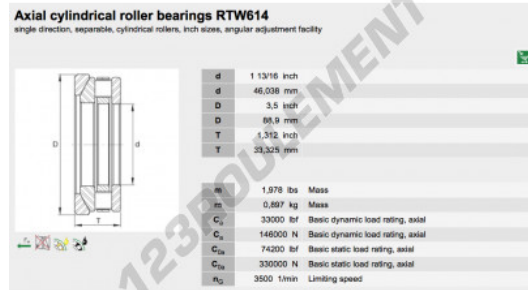

Butée à rouleaux RTW614-INA - RTW614-INA

<https://www.123roulement.com/roulement-palier/roulement-rouleaux/butee-rouleaux/rtw614-ina>

CARACTÉRISTIQUES PRODUIT

Marque	INA
N° Ean13	3663952343143
Diam. intérieur	46.038 mm
Diam. extérieur	88.9 mm
Epaisseur	33.325 mm
Conditionnement	1