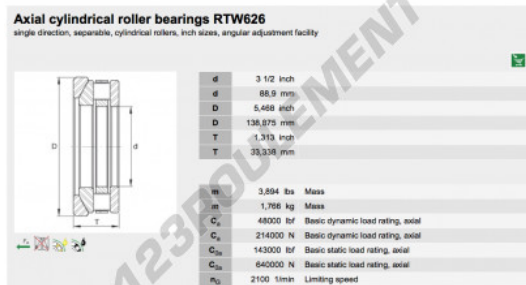

Butée à rouleaux RTW626-INA - RTW626-INA

<https://www.123roulement.com/roulement-palier/roulement-rouleaux/butee-rouleaux/rtw626-ina>

CARACTÉRISTIQUES PRODUIT

Marque	INA
N° Ean13	3663952343211
Diam. intérieur	88.9 mm
Diam. extérieur	138.875 mm
Épaisseur	33.338 mm
Conditionnement	1