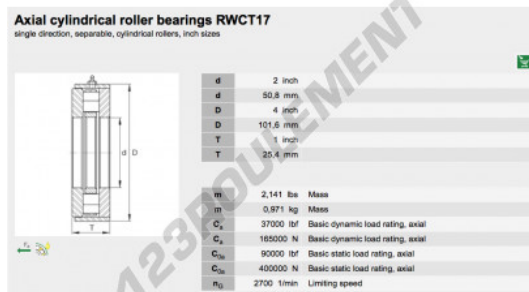

Butée à rouleaux RWCT17-INA - RWCT17-INA

<https://www.123roulement.com/roulement-palier/roulement-rouleaux/butee-rouleaux/rwct17-ina>

CARACTÉRISTIQUES PRODUIT

Marque	INA
N° Ean13	3663952343228
Diam. intérieur	50.8 mm
Diam. extérieur	101.6 mm
Épaisseur	25.4 mm
Conditionnement	1