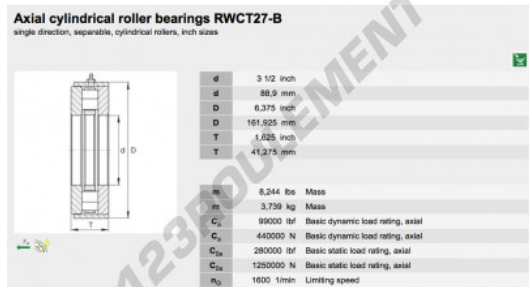

## Butée à rouleaux RWCT27-B-INA - RWCT27-B-INA

<https://www.123roulement.com/roulement-palier/roulement-rouleaux/butee-rouleaux/rwct27-b-ina>

### CARACTÉRISTIQUES PRODUIT

Marque	INA
N° Ean13	3663952343266
Diam. intérieur	88.9 mm
Diam. extérieur	161.925 mm
Épaisseur	41.275 mm
Conditionnement	1

[contact@123roulement.com](mailto:contact@123roulement.com)