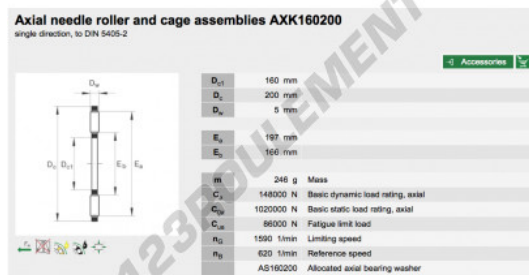

Butée à aiguilles AXK160200-INA - AXK160200-INA

<https://www.123roulement.com/roulement-palier/roulement-aiguilles/butee-aiguille/axk160200-ina>

CARACTÉRISTIQUES PRODUIT

Marque	INA
N° Ean13	3663952343549
Diam. intérieur	160 mm
Diam. extérieur	200 mm
Épaisseur	5 mm
Poids	246 g
Conditionnement	1