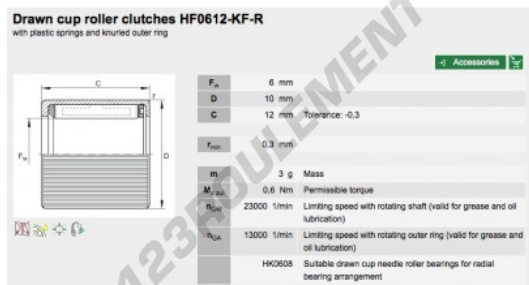

### CARACTÉRISTIQUES PRODUIT

Marque	INA
N° Ean13	3663952345390
Diam. intérieur	6 mm
Diam. extérieur	10 mm
Épaisseur	12 mm
Conditionnement	1

[contact@123roulement.com](mailto:contact@123roulement.com)

03 59 36 04 90