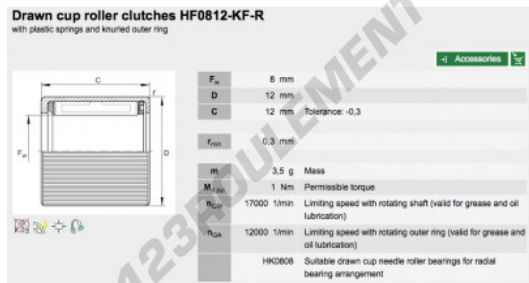

### CARACTÉRISTIQUES PRODUIT

Marque	INA
N° Ean13	3663952345406
Diam. intérieur	8 mm
Diam. extérieur	12 mm
Épaisseur	12 mm
Conditionnement	1

[contact@123roulement.com](mailto:contact@123roulement.com)

03 59 36 04 90