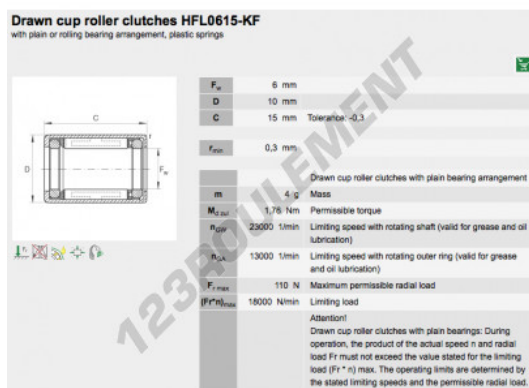

## Roue libre HFL0822-KF-INA - HFL0822-KF-INA

<https://www.123roulement.com/roulement-palier/roulement-aiguilles/roue/hfl0822-kf-ina>

### CARACTÉRISTIQUES PRODUIT

Marque	INA
N° Ean13	3663952345550
Diam. intérieur	8 mm
Diam. intérieur	0.315" inch
Diam. extérieur	12 mm
Diam. extérieur	0.472" inch
Epaisseur	22 mm
Epaisseur	0.866" inch
Poids	4 g
Conditionnement	1