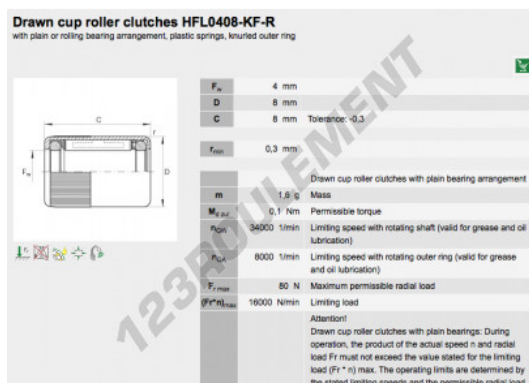

Roue libre HFL0408-KF-R-INA - HFL0408-KF-R-INA

[https://www.123roulement.com/roulement-palier/rouement-aiguilles/roue/hfl0408-kf-r-ina](https://www.123roulement.com/roulement-palier/roulement-aiguilles/roue/hfl0408-kf-r-ina)

CARACTÉRISTIQUES PRODUIT

Marque	INA
N° Ean13	3663952345574
Diam. intérieur	4 mm
Diam. extérieur	8 mm
Épaisseur	8 mm
Conditionnement	1

contact@123roulement.com

03 59 36 04 90

CRT4 de Lesquin 60 Rue Du Haut De Sainghin 59273 Fretin FRANCE