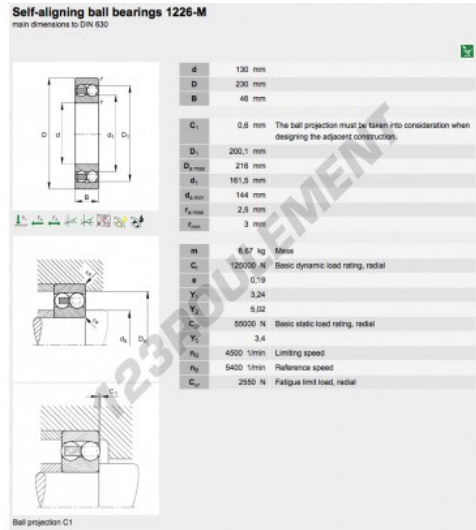

Roulement à rotule sur bille 1226-M-FAG - 1226-M-FAG

<https://www.123roulement.com/roulement-palier/roulement-bille/rotules-bille/1226-m-fag>

CARACTÉRISTIQUES PRODUIT

Marque	FAG
N° Ean13	3663952345932
Diam. intérieur	130 mm
Diam. extérieur	230 mm
Épaisseur	46 mm
Poids	8396 g
Conditionnement	1
Norme	Sans norme