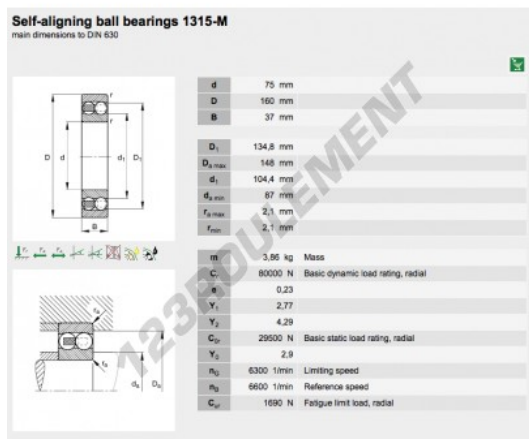

### CARACTÉRISTIQUES PRODUIT

Marque	FAG
N° Ean13	3663952346458
Diam. intérieur	75 mm
Diam. intérieur	2.953" inch
Diam. extérieur	160 mm
Diam. extérieur	6.299" inch
Epaisseur	37 mm
Epaisseur	1.457" inch
Poids	3736 g
Conditionnement	1