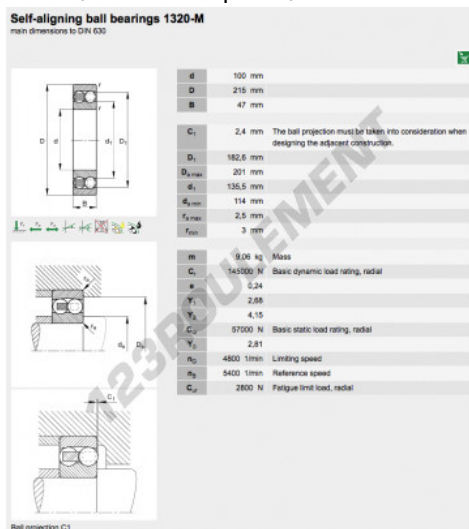

## Roulement à rotule sur bille 1320-M-FAG - 1320-M-FAG

<https://www.123roulement.com/roulement-palier/roulement-bille/rotules-bille/1320-m-fag>

### CARACTÉRISTIQUES PRODUIT

Marque	FAG
N° Ean13	3663952346502
Diam. intérieur	100 mm
Diam. intérieur	3.937" inch
Diam. extérieur	215 mm
Diam. extérieur	8.465" inch
Epaisseur	47 mm
Epaisseur	1.85" inch
Conditionnement	1