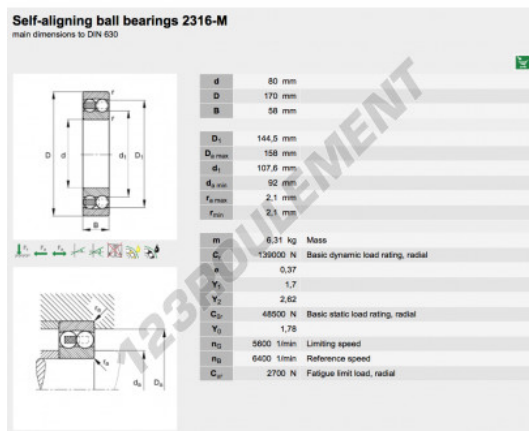

## Roulement à rotule sur bille 2316-M-FAG - 2316-M-FAG

<https://www.123roulement.com/roulement-palier/roulement-bille/rotules-bille/2316-m-fag>

### CARACTÉRISTIQUES PRODUIT

Marque	FAG
N° Ean13	3663952350271
Diam. intérieur	80 mm
Diam. extérieur	170 mm
Épaisseur	58 mm
Conditionnement	1

[contact@123roulement.com](mailto:contact@123roulement.com)

03 59 36 04 90