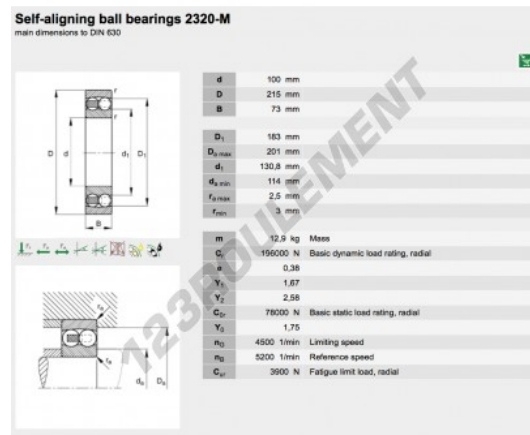

## Roulement à rotule sur bille 2320-M-FAG - 2320-M-FAG

<https://www.123roulement.com/roulement-palier/roulement-bille/rotules-bille/2320-m-fag>

### CARACTÉRISTIQUES PRODUIT

Marque	FAG
N° Ean13	3663952350325
Diam. intérieur	100 mm
Diam. extérieur	215 mm
Épaisseur	73 mm
Conditionnement	1

[contact@123roulement.com](mailto:contact@123roulement.com)