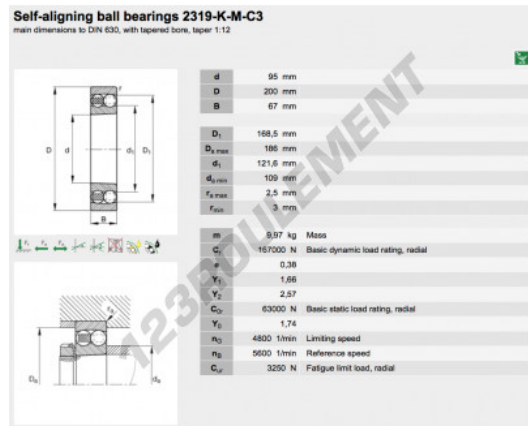

## Roulement à rotule sur bille 2320-K-M-C3-FAG - 2320-K-M-C3-FAG

<https://www.123roulement.com/roulement-palier/roulement-bille/rotules-bille/2320-k-m-c3-fag>

### CARACTÉRISTIQUES PRODUIT

Marque	FAG
N° Ean13	3663952350653
Diam. intérieur	100 mm
Diam. extérieur	215 mm
Épaisseur	73 mm
Conditionnement	1

[contact@123roulement.com](mailto:contact@123roulement.com)