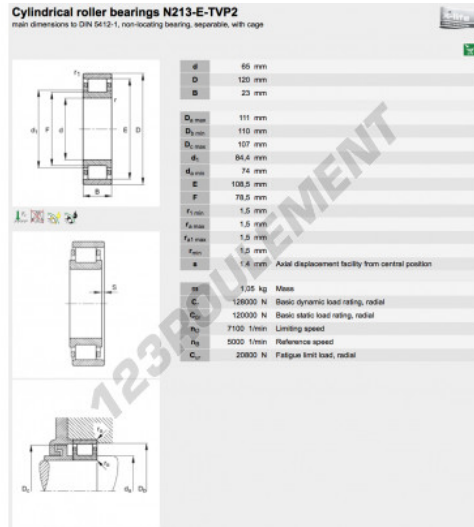

Roulement à rouleaux N213-E-TVP2-C3-FAG - N213-E-TVP2-C3-FAG

<https://www.123roulement.com/roulement-palier/roulement-rouleaux/rouleaux/n213-e-tvp2-c3-fag>

CARACTÉRISTIQUES PRODUIT

Marque	FAG
N° Ean13	3663952350981
Diam. intérieur	65 mm
Diam. extérieur	120 mm
Épaisseur	23 mm
Conditionnement	1