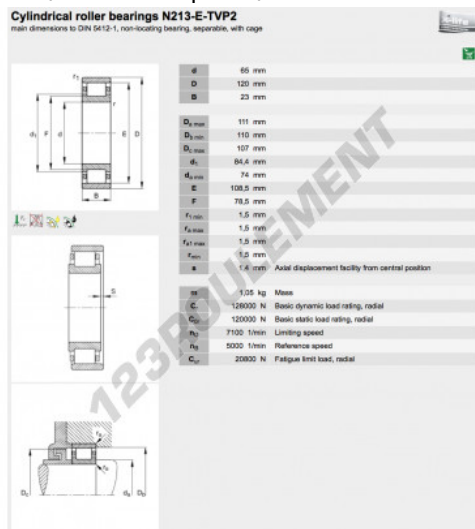

Roulement à rouleaux N213-E-TVP2-FAG - N213-E-TVP2-FAG

<https://www.123roulement.com/roulement-palier/roulement-rouleaux/rouleaux/n213-e-tvp2-fag>

CARACTÉRISTIQUES PRODUIT

Marque	FAG
N° Ean13	3663952350998
Diam. intérieur	65 mm
Diam. extérieur	120 mm
Épaisseur	23 mm
Conditionnement	1