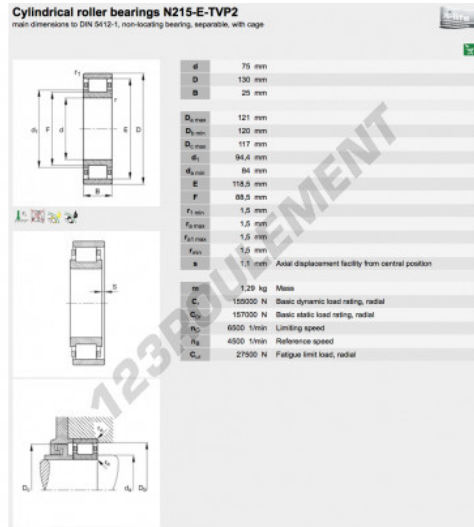

Roulement à rouleaux N215-E-TVP2-FAG - N215-E-TVP2-FAG

<https://www.123roulement.com/roulement-palier/roulement-rouleaux/rouleaux/n215-e-tvp2-fag>

CARACTÉRISTIQUES PRODUIT

Marque	FAG
N° Ean13	3663952351025
Diam. intérieur	75 mm
Diam. extérieur	130 mm
Épaisseur	25 mm
Conditionnement	1