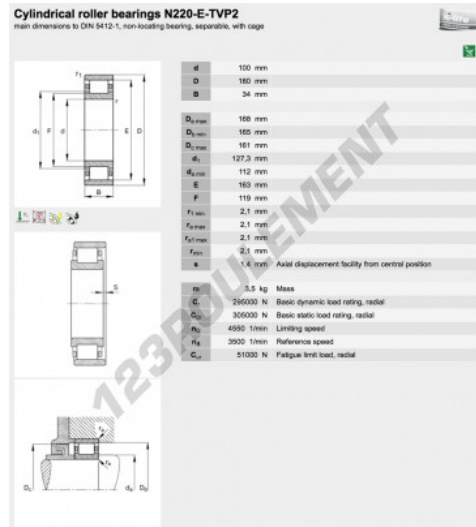

Roulement à rouleaux N220-E-TVP2-C3-FAG - N220-E-TVP2-C3-FAG

<https://www.123roulement.com/roulement-palier/roulement-rouleaux/rouleaux/n220-e-tvp2-c3-fag>

CARACTÉRISTIQUES PRODUIT

Marque	FAG
N° Ean13	3663952351131
Diam. intérieur	100 mm
Diam. extérieur	180 mm
Epaisseur	34 mm
Conditionnement	1