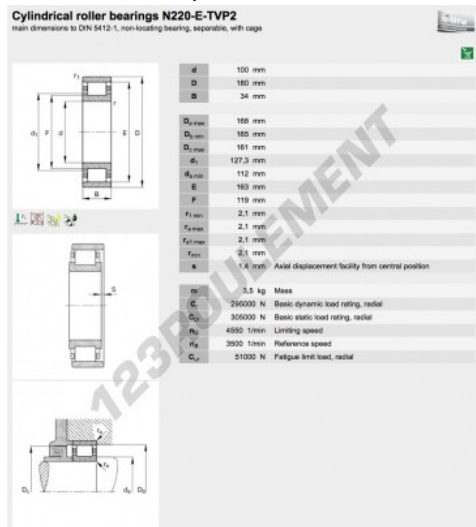

### CARACTÉRISTIQUES PRODUIT

Marque	FAG
N° Ean13	3663952351148
Diam. intérieur	100 mm
Diam. intérieur	3.937" inch
Diam. extérieur	180 mm
Diam. extérieur	7.087" inch
Epaisseur	34 mm
Epaisseur	1.339" inch
Conditionnement	1