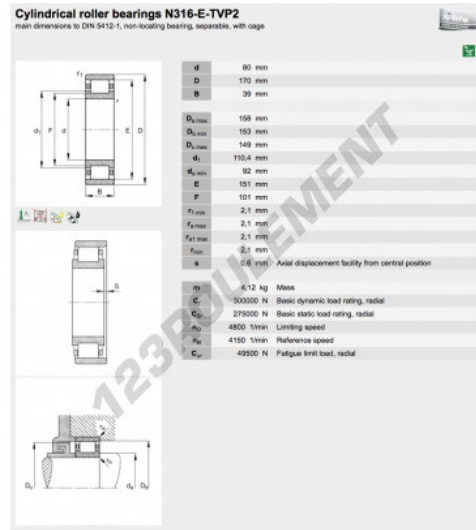

Roulement à rouleaux N316-E-TVP2-C3-FAG - N316-E-TVP2-C3-FAG

<https://www.123roulement.com/roulement-palier/roulement-rouleaux/rouleaux/n316-e-tvp2-c3-fag>

CARACTÉRISTIQUES PRODUIT

Marque	FAG
N° Ean13	3663952351445
Diam. intérieur	80 mm
Diam. intérieur	3.15" inch
Diam. extérieur	170 mm
Diam. extérieur	6.693" inch
Epaisseur	39 mm
Epaisseur	1.535" inch
Poids	4120 g
Conditionnement	1