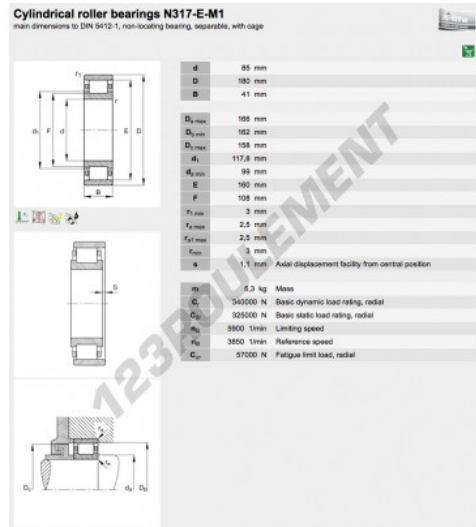

Roulement à rouleaux N317-E-M1-C3-FAG - N317-E-M1-C3-FAG

<https://www.123roulement.com/roulement-palier/roulement-rouleaux/rouleaux/n317-e-m1-c3-fag>

CARACTÉRISTIQUES PRODUIT

Marque	FAG
N° Ean13	3663952351476
Diam. intérieur	85 mm
Diam. extérieur	180 mm
Épaisseur	41 mm
Conditionnement	1