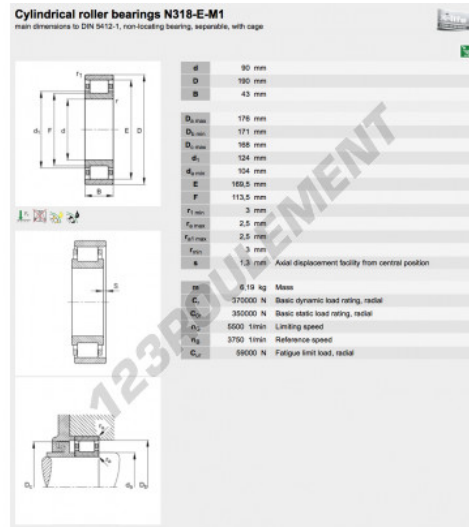

Roulement à rouleaux N318-E-M1-C3-FAG - N318-E-M1-C3-FAG

<https://www.123roulement.com/roulement-palier/roulement-rouleaux/rouleaux/n318-e-m1-c3-fag>

CARACTÉRISTIQUES PRODUIT

Marque	FAG
N° Ean13	4012801404198
Diam. intérieur	90 mm
Diam. extérieur	190 mm
Épaisseur	43 mm
Poids	6190 g
Conditionnement	1
Norme	Sans norme